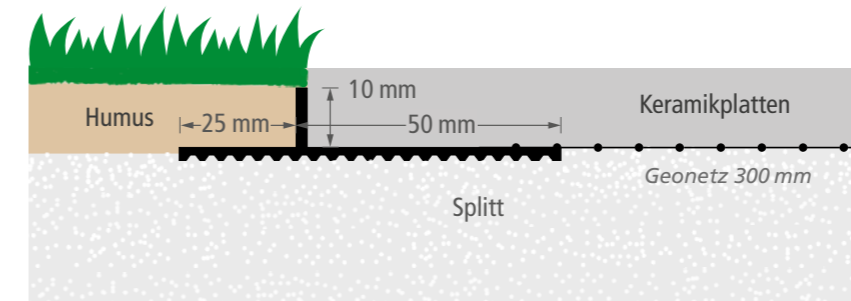

### Technische Informationen

Länge: 2.0 m

Steghöhe: 10 mm

Gelocht für Wasserdurchlässigkeit

Stange: 100% recyciertes Hart-PVC

Schlagfest und UV-beständig