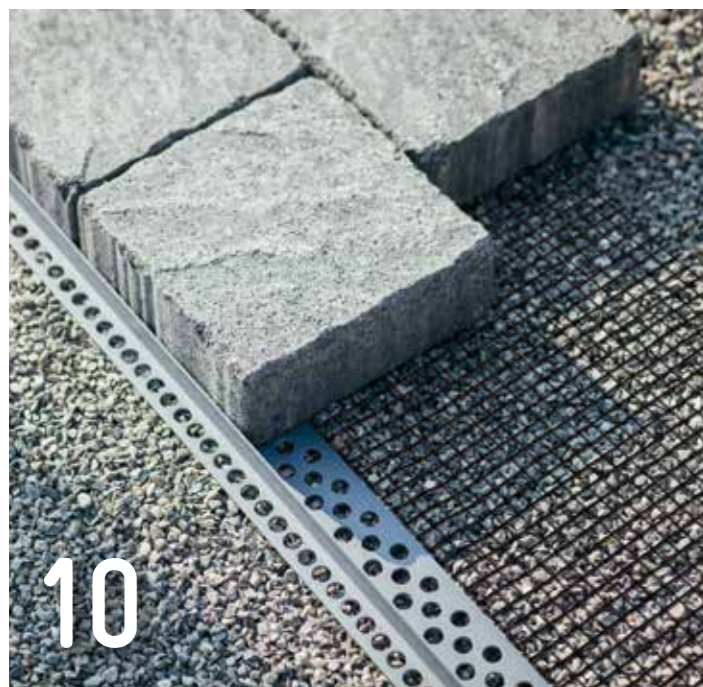

# inhalt

- 06 | steifix®  
Randabschlussprofile
- 12 | steifix® forte  
Randabschlussprofile
- 14 | steifix® stahl  
Halterungsprofil für Flachstahl
- 16 | fugenprofil  
Geschlossene Fugen auf Splitt
- 20 | disto®  
Distanzprofil für Fassadenanschluss
- 24 | variafix  
Variabler Randabschluss
- 26 | ringo®  
Kiesring