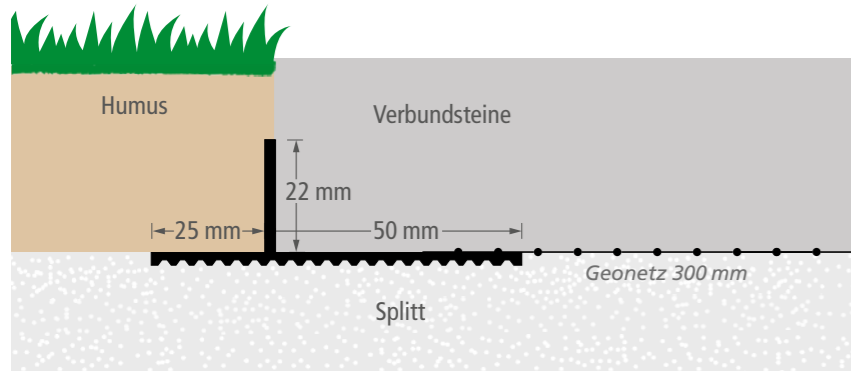

steinfix® h22 - für verbundsteine

steinfix® h22 ist das Randabschlussprofil, welches Gartenplatten und Verbundsteine schnell und ohne Beton fixiert. Dank dem gelochten Profil wird der Rasen bis zum Rand mit genügend Feuchtigkeit versorgt. Grüne Rasenränder bis an den Belag sind garantiert.

querschnitt

produktübersicht

Artikel	Beschreibung	Farbe	Bundinhalt
511093	steinfix® h22 gerade	grau	10 × 2 m = 20 m
503384	steinfix® h22 netz	grau	10 × 2 m = 20 m
503166	steinfix® h22 rund	grau	10 × 2 m = 20 m
Zubehör			
502383	Nägel 24.5 cm		Pack à 5 kg, 60 Stk.

Technische Informationen

Länge: 2.0 m

Steghöhe: 22 mm

Gelocht für Wasserdurchlässigkeit

Stange: 100% recycliertes Hart-PVC

Schlagfest und UV-beständig

steinfix® h45 - für spezialanwendungen

Mit dem steinfix® h45 erreichen Sie mühelos eine schnelle und betonfreie Fixierung von Pflastersteinen. Dieses Profil eignet sich nicht nur hervorragend zur sicheren Befestigung von Steinen, sondern auch als perfekter Abschluss von Kieswaben, Rollrasen oder mit Fugensand gebauten Plätzen.