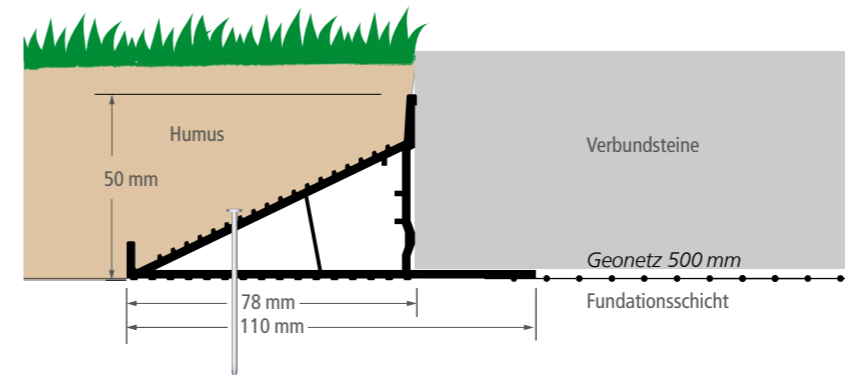

querschnitt