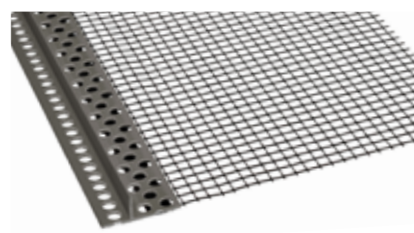

steinfix® - die typen

Dank unserer Auswahl an steinfix® Randabschlussprofilen bieten wir jedem Landschaftsgärtner und jeder Landschaftsgärtnerin die passende Lösung. Egal, ob es sich um geschwungene Wege, Sitzplätze oder Flachdächer mit Terrassen handelt – bei uns finden Sie das ideale Produkt.

Alle drei steinfix® Randabschlussprofil-Höhen (h10, h22, h45) sind in den folgenden drei Typen erhältlich.

Bestseller

Profil gerade

Fixierung mit Nägel (4 - 6 Stk.)

nachträglich verschiebbar

Profil gerade mit Netz

Fixierung mit Netz (keine Nägel erford.)

bester Halt

Netzbreite 30 cm

Profil rund

Fixierung mit Nägel (4 - 6 Stk.)

von Hand biegbar

für Rundungen

Montagevideo

steinfix® h10 - für keramikplatten

Mit dem steinfix® h10 gelingt die schnelle und betonfreie Fixierung von Keramikplatten und Naturstein mühelos. Besonders bei dünnen Platten ist anbetonieren schwierig und da spielt steinfix® seine Stärke aus.

querschnitt

Technische Informationen

Länge: 2.0 m

Steghöhe: 10 mm

Gelocht für Wasserdurchlässigkeit

Stange: 100% recyciertes Hart-PVC

Schlagfest und UV-beständig

Vorteile

- ✓ Steghöhe: 10 mm – ideal für Keramik- und Natursteinplatten
- ✓ Robust und sofort belastbar, keine Wartezeit bis Beton aushärtet
- ✓ Ideal für Flachdächer und Terrassen, geringe Aufbauhöhe nötig

produktübersicht

Artikel	Beschreibung	Farbe	Bundinhalt
503444	steinfix® h10 gerade	graubeige	10 × 2 m = 20 m
503440	steinfix® h10 netz	graubeige	10 × 2 m = 20 m
511094	steinfix® h10 rund	graubeige	10 × 2 m = 20 m
Zubehör			
502383	Nägel 24.5 cm		Pack à 5 kg, 60 Stk.