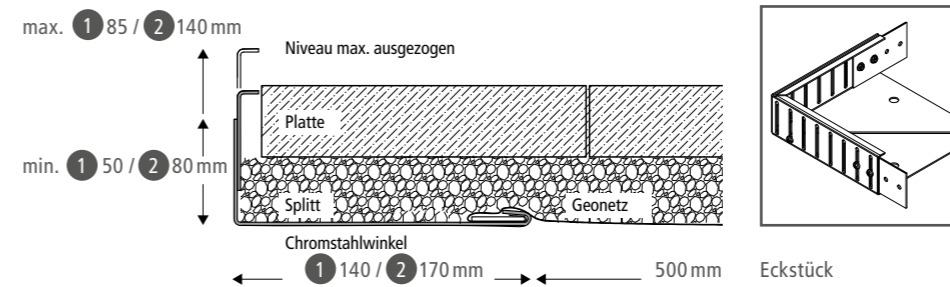

querschnitt

Höhen

- 1 50 mm bis 85 mm verstellbar
- 2 80 mm bis 140 mm verstellbar

Technische Informationen

- Länge: 2.0 m
- Höhe mit Schraube M4 fixierbar
- Schlitzbreite: 4 mm
- Material: CrNi-Stahl
- Montiertes Netz: 50 cm

Vorteile

- ✓ Höhenverstellbar – für Stufen und Absätze
- ✓ Hochwertig und robust
- ✓ Einfache Befestigung mit Netz

produktübersicht

Artikel	Beschreibung	Farbe	Bundinhalt
511134	variafix 50 - 85 mm	Chromstahl	einzel
511138	variafix Eckstück 50 - 85 mm	Chromstahl	einzel
511151	variafix 80 - 140 mm	Chromstahl	einzel
511158	variafix Eckstück 80 - 140 mm	Chromstahl	einzel