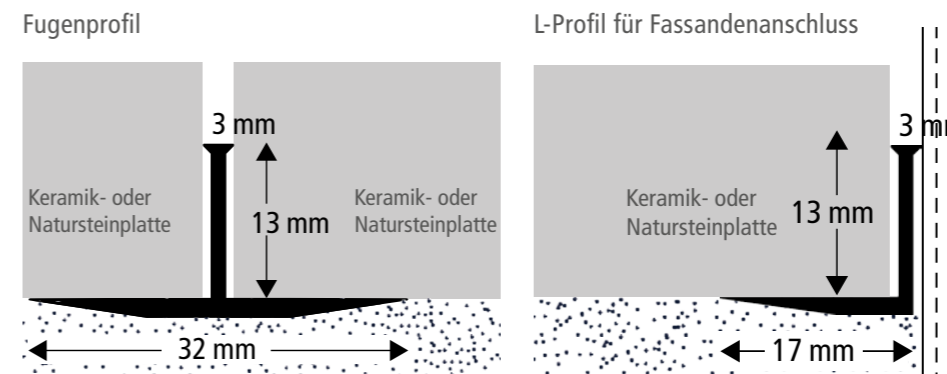

querschnitt

Technische Informationen

Länge Längsprofil: 2.0 m

Länge Querprofil: Länge nach Mass, je nach Plattenformat

Steghöhe: 13 mm

Vorteile

- ✓ Kein Unkraut, da Plattenfugen gefüllt sind
- ✓ Wasser versickert – Kapillarkraft saugt das Wasser ab
- ✓ Stabile Auflage, kein Wippen der Platten

Neugierig?
Musterbestellung tätigen