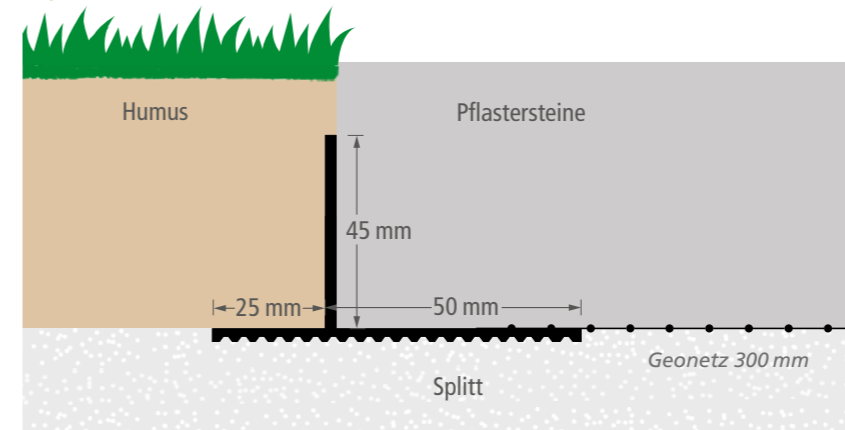

querschnitt

produktübersicht

Artikel	Beschreibung	Farbe	Bundinhalt
510835	steinfix® h45 gerade	grau	10 × 2 m = 20 m
510836	steinfix® h45 netz	grau	10 × 2 m = 20 m
510834	steinfix® h45 rund	grau	10 × 2 m = 20 m
Zubehör			
502383	Nägel 24.5 cm		Pack à 5 kg, 60 Stk.

Technische Informationen

Länge: 2.0 m

Steghöhe: 45 mm

Gelocht für Wasserdurchlässigkeit

Stange: 100% recycliertes Hart-PVC

Schlagfest und UV-beständig

Vorteile

- ✓ Effizientes Arbeiten dank schneller Fixierung mit Netz oder Nägel
- ✓ Robust und sofort belastbar, keine Wartezeiten bis Beton aushärtet
- ✓ Grüne Rasenränder dank gelochtem Profil

Vorteile

- ✓ Steghöhe: 45 mm – ideal für Pflastersteine oder Kieswabe
- ✓ Robust und sofort belastbar, keine Wartezeiten bis Beton aushärtet
- ✓ Effizientes Arbeiten dank schneller Fixierung mit Netz oder Nägel