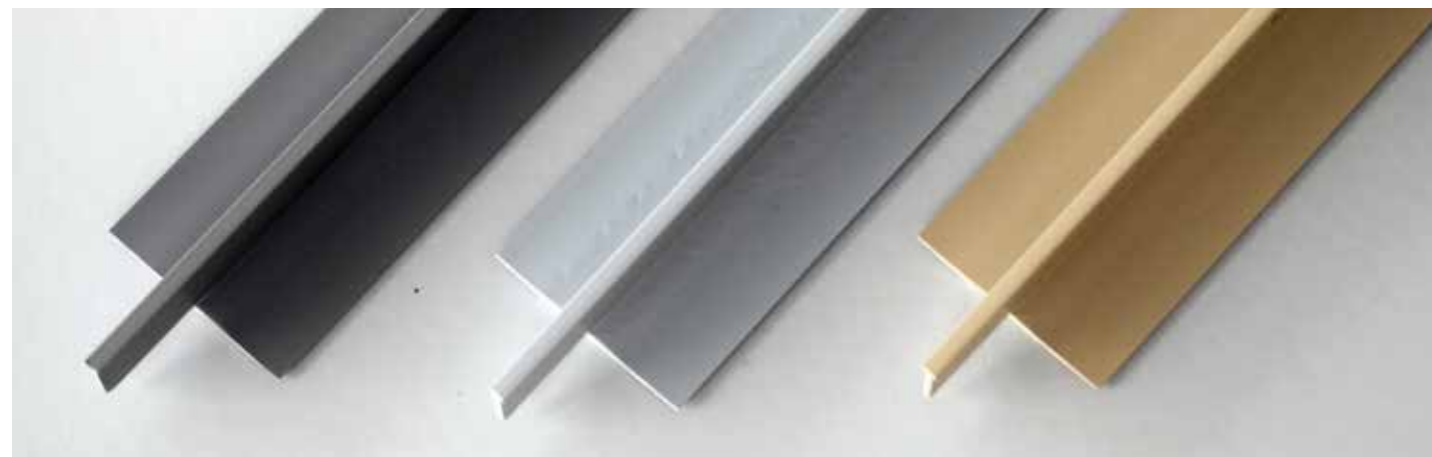

produktübersicht

Artikel	Beschreibung	Farbe	Bundinhalt
503600	Längsprofil 2 m	hellgrau	lose
511144	Für Fassadenanschluss, L-Profil 2 m	hellgrau	lose
510903	Querstück 295 mm	hellgrau	lose
510626	Querstück 395 mm	hellgrau	lose
510627	Querstück 595 mm	hellgrau	lose
503606	Längsprofil 2 m	caramel	lose
511142	Für Fassadenanschluss, L-Profil 2 m	caramel	lose
510905	Querstück 295 mm	caramel	lose
510628	Querstück 395 mm	caramel	lose
510629	Querstück 595 mm	caramel	lose
503507	Längsprofil 2 m	lichtgrau	lose
511143	Für Fassadenanschluss, L-Profil 2 m	lichtgrau	lose
510904	Querstück 295 mm	lichtgrau	lose
510858	Querstück 395 mm	lichtgrau	lose
510857	Querstück 595 mm	lichtgrau	lose

Längsprofil = 2 m (Höhe = 13 mm) | Querstück: Länge nach Mass, ausgeklinkt in anderen Längen verfügbar.

hellgrau

lichtgrau

caramel