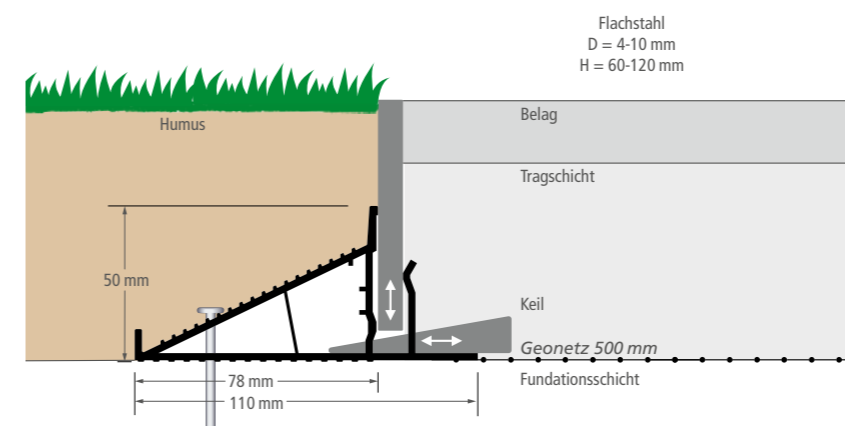

querschnitt

Technische Informationen

Länge: 2.0 m

Steghöhe: 50 mm

Stange: 100% recycliertes Hart-PVC

Breite angeschweisstes Netz: 50 cm

Belastbar: < 3.5 Tonnen

mind. Biegeradius: 2.5 m

Flachstahldicken: max. 10 mm

Flachstahlhöhe: max. 140 mm

Vorteile

- ✓ Schnelle Fixierung mit Netz, welches sich im Splitt verankert
- ✓ Robust und sofort belastbar, keine Wartezeiten bis Beton aushärtet
- ✓ geringe Flachstahlhöhe notwendig, da Betonfundament entfällt

produktübersicht

Artikel	Beschreibung	Farbe	Bundinhalt
503441	steifix® stahl netz	grau	6 × 2 m = 12 m
503442	steifix® stahl netz rund	grau	6 × 2 m = 12 m
Zubehör			
502383	Nägel 24.5 cm		Pack à 5 kg, 60 Stk.
503443	Nivellierkeile Kunststoff 8 x 3 x 1 cm		Pack à 50 Stk.

Flachstahl nicht im Lieferumfang enthalten.

steifix® stahl netz