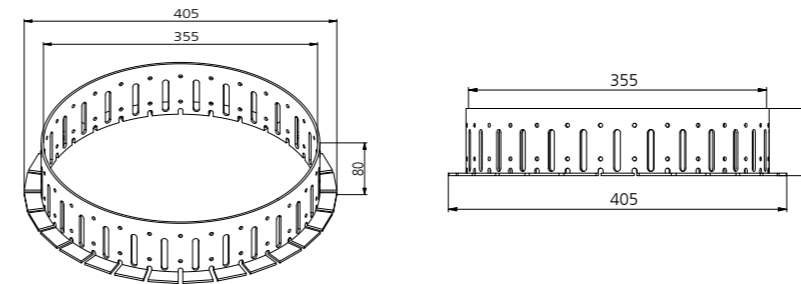

querschnitt

produktübersicht

Artikel	Beschreibung	Farbe	Bundinhalt
511172	ringo®	grau	10 Stk.

Technische Informationen

Ringdurchmesser: 356 mm

Höhe: 80 mm

Länge: 1160 mm (andere Längen a. A.)

Lieferzustand: Winkelprofil 80x25 mm

Material: Witterungsbeständiges PVC

Farbe: Grau

Vorteile

- ✓ Platzsparend bei Lagerung und Transport
- ✓ Anpassbar in der Form
- ✓ Dauerhaft und preiswert