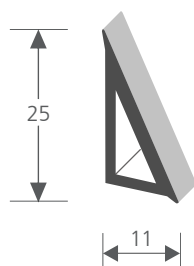

25er sockelleiste kaum sichtbar

Länge

Stangen à 2.5 m

Bund zu 20 Stangen

andere Längen auf Anfrage

Materialisierung

Hart-PVC (ohne Weichmacher)

durchgefärbt in den Farben:

RAL 9003, RAL 9010, RAL 9016

Montage

- geklebt, Montagekleber mit
High-Tack

Querschnitt