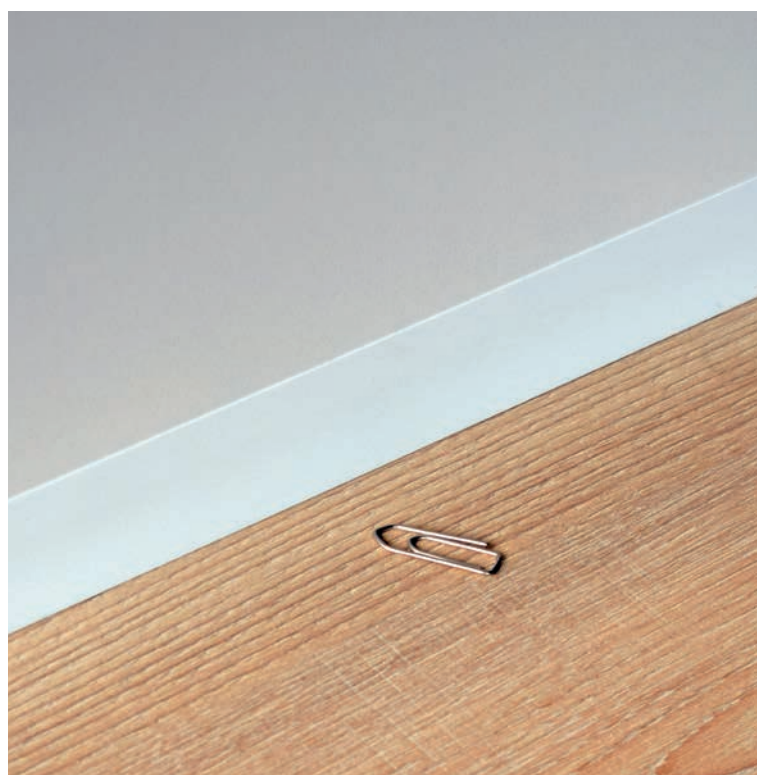

25er sockelleiste kaum sichtbar

Länge

Stangen à 2.5 m

Bund zu 20 Stangen

andere Längen auf Anfrage

Materialisierung

Hart-PVC (ohne Weichmacher)

durchgefärbt in den Farben:

RAL 9003, RAL 9010, RAL 9016

Montage

- geklebt, Montagekleber mit
High-Tack

Querschnitt

Die Alternative zum sockelfreien Belagsabschluss.

Diese minimalistische **25er Sockelleiste** ist verschwindend klein und genauso funktional wie eine herkömmliche Sockelleiste. Mit der dezenten Höhe von 25 mm ist die neue **25er Sockelleiste** an der Wand fast unsichtbar. Sie verlängert die Wand fließend zum Boden und bildet eine feine, schützende Abdeckung für den Spalt zwischen Boden und Wand.

- ✓ minimalistisch und kaum zu erkennen
- ✓ ideale Alternative zu Silikonfuge
- ✓ wasserfest und hygienisch

profilsager ag

CH-5724 Dürrenäsch, info@profilsager.com, www.profilsager.com