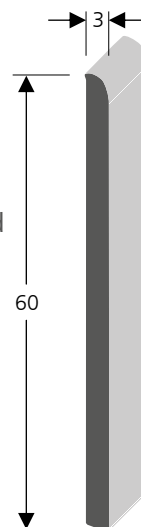

limon du côté mur

Type TW 901

limons 90° côté mur
utilisable gauche et droite

*Adaptation possible au rayon
de l'escalier

Type TW 801

Limons 80° côté mur
utilisable gauche et droite

*Adaptation possible au rayon
de l'escalier

Composition

PVC souple, Shore A 95 (valeur indicative)

Exécutions

- Couleurs standard (teintées dans la masse selon nuancier)
- Disponible sur demande dans n'importe quelle teinte RAL/NCS (teinté dans la masse)

Plinthe droite souple B 061

Profil pour raccord

- ✓ disponible en exécution 90° ou 80°
- ✓ peut être utilisé pour le côté gauche ou droit des escaliers
- ✓ raccourcir à la longueur

Le limon prosol est une plinthe droite unissant la contremarche et la largeur de marche. Le limon est conçu en tant que finition du côté mur.

Profil d'angle L 308

Profil pour raccord

- ✓ disponible en exécution 90° ou 80°
- ✓ peut être utilisé pour le côté gauche ou droit des escaliers
- ✓ raccourcir à la longueur

Le limon est conçu pour la cage d'escalier à lunette ouverte. Les limons permettent une finition nette et augmentent la durée d'utilisation avec des arêtes cachées.