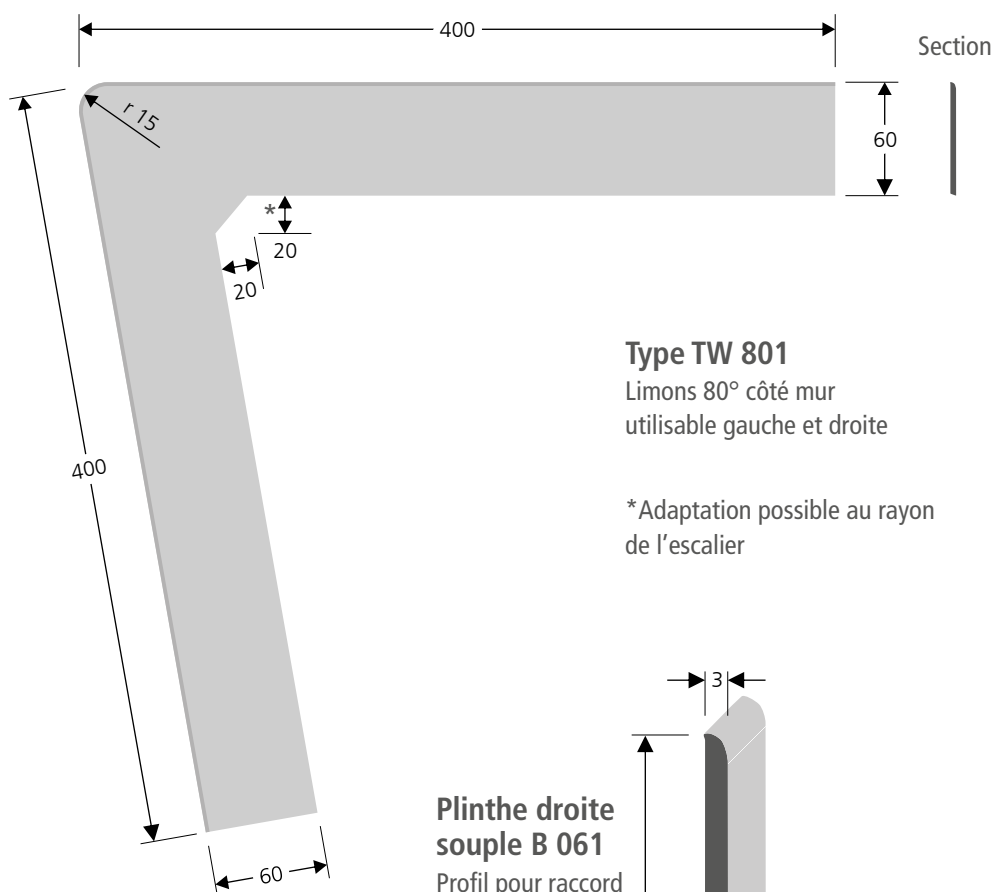

limon du côté mur

Type TW 901

limons 90° côté mur
utilisable gauche et droite

*Adaptation possible au rayon
de l'escalier

Type TW 801

Limons 80° côté mur
utilisable gauche et droite

*Adaptation possible au rayon
de l'escalier

Composition

PVC souple, Shore A 95 (valeur indicative)

Exécutions

- Couleurs standard (teintées dans la masse selon nuancier)
- Disponible sur demande dans n'importe quelle teinte RAL/NCS (teinté dans la masse)

Montage

- Coupez le limon à la main à votre convenance
- Collé, avec adhésif de contact (résistant aux plastifiants)
- Le profil d'angle L 308 complète les finitions de revêtement de sol de manière idéale sur les paliers.

Plinthe droite souple B 061

Profil pour raccord

- ✓ disponible en exécution 90° ou 80°
- ✓ peut être utilisé pour le côté gauche ou droit des escaliers
- ✓ raccourcir à la longueur

Le limon prosol est une plinthe droite unissant la contremarche et la largeur de marche. Le limon est conçu en tant que finition du côté mur.