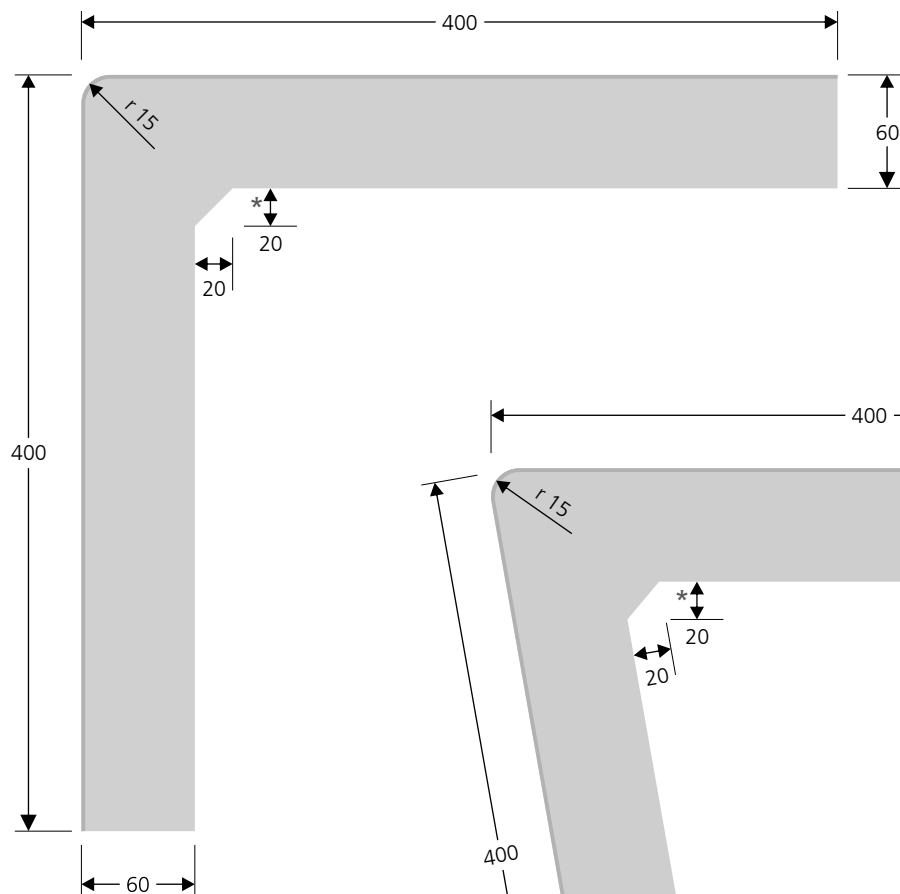

limon du côté mur

Type TW 901

limons 90° côté mur
utilisable gauche et droite

*Adaptation possible au rayon
de l'escalier

Type TW 801

Limons 80° côté mur
utilisable gauche et droite

*Adaptation possible au rayon
de l'escalier

Composition

PVC souple, Shore A 95 (valeur indicative)

Exécutions

- Couleurs standard (teintées dans la masse selon nuancier)
- Disponible sur demande dans n'importe quelle teinte RAL/NCS (teinté dans la masse)

Montage

- Coupez le limon à la main à votre convenance
- Collé, avec adhésif de contact (résistant aux plastifiants)
- Le profil d'angle L 308 complète les finitions de revêtement de sol de manière idéale sur les paliers.

Plinthe droite souple B 061

Profil pour raccord

- ✓ disponible en exécution 90° ou 80°
- ✓ peut être utilisé pour le côté gauche ou droit des escaliers
- ✓ raccourcir à la longueur

Le limon prosol est une plinthe droite unissant la contremarche et la largeur de marche. Le limon est conçu en tant que finition du côté mur.