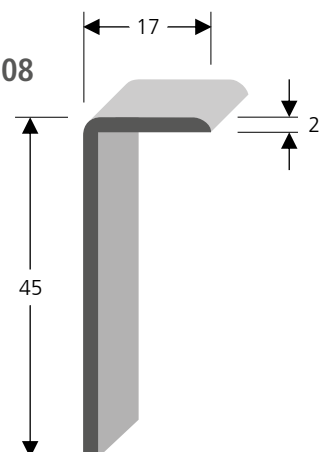

Plinthe droite souple B 061

Profil pour raccord

- ✓ disponible en exécution 90° ou 80°
- ✓ peut être utilisé pour le côté gauche ou droit des escaliers
- ✓ raccourcir à la longueur

Le limon prosol est une plinthe droite unissant la contremarche et la largeur de marche. Le limon est conçu en tant que finition du côté mur.

limon côté balustrade

Type TW 902

Limons extérieurs 90° côté balustrade utilisables gauche et droite

Section

Type TW 802

Limons extérieurs 80° côté balustrade utilisables gauche et droite

Composition

PVC souple, Shore A 95 (valeur indicative)

Exécutions

- Couleurs standard (teintées dans la masse selon nuancier)
- Disponible sur demande dans n'importe quelle teinte RAL/NCS (teinté dans la masse)

Montage

- Coupez le limon à la main à votre convenance
- Collé, avec adhésif de contact (résistant aux plastifiants)
- Le profil d'angle L 308 complète les finitions de revêtement de sol de manière idéale sur les paliers.

Profil d'angle L 308

Profil pour raccord

- ✓ disponible en exécution 90° ou 80°
- ✓ peut être utilisé pour le côté gauche ou droit des escaliers
- ✓ raccourcir à la longueur

Le limon est conçu pour la cage d'escalier à lunette ouverte. Les limons permettent une finition nette et augmentent la durée d'utilisation avec des arêtes cachées.