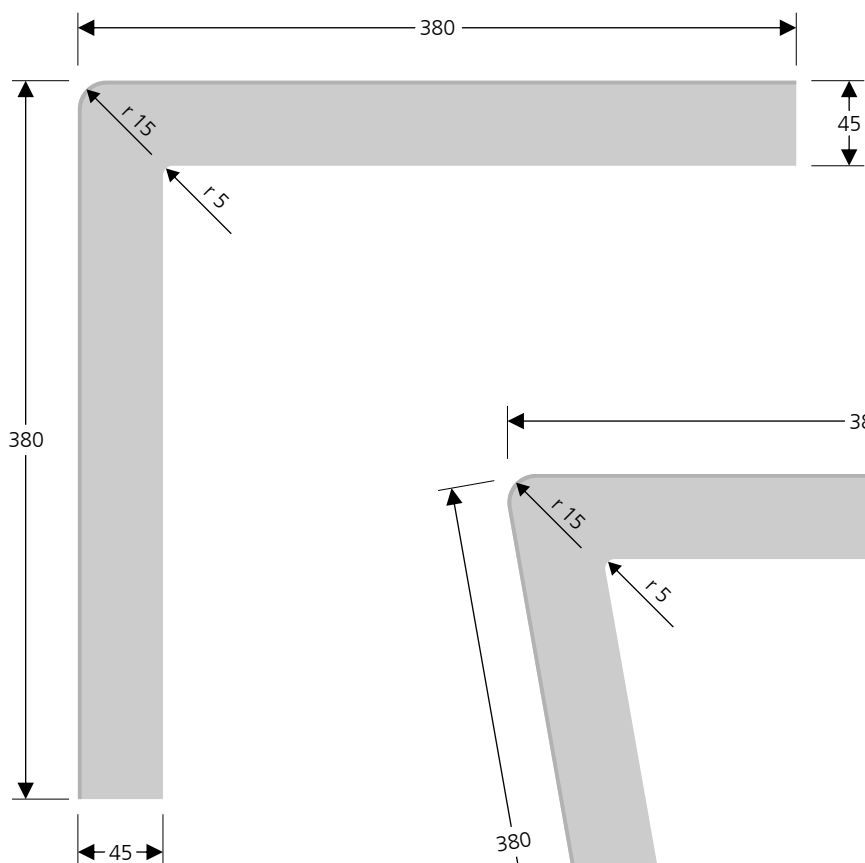

limon du côté mur

Type TW 901

limons 90° côté mur
utilisable gauche et droite

*Adaptation possible au rayon
de l'escalier

Type TW 801

Limons 80° côté mur
utilisable gauche et droite

*Adaptation possible au rayon
de l'escalier

Plinthe droite souple B 061

Profil pour raccord

- ✓ disponible en exécution 90° ou 80°
- ✓ peut être utilisé pour le côté gauche ou droit des escaliers
- ✓ raccourcir à la longueur

Le limon prosol est une plinthe droite unissant la contremarche et la largeur de marche. Le limon est conçu en tant que finition du côté mur.

limon côté balustrade

Type TW 902

Limons extérieurs 90° côté balustrade utilisables gauche et droite

Section

Type TW 802

Limons extérieurs 80° côté balustrade utilisables gauche et droite

Composition

PVC souple, Shore A 95 (valeur indicative)

Profil d'angle L 308

Profil pour raccord

- ✓ disponible en exécution 90° ou 80°
- ✓ peut être utilisé pour le côté gauche ou droit des escaliers
- ✓ raccourcir à la longueur

Le limon est conçu pour la cage d'escalier à lunette ouverte. Les limons permettent une finition nette et augmentent la durée d'utilisation avec des arêtes cachées.