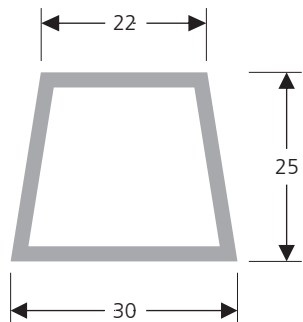

Echelle 1:1, mesures en mm
Scala 1:1, dimensioni in mm

511474

schalungsprofile / profils de coffrage / listelli per casseforme

Wassernase 13/8

Goutte pendante 13/8

Gocciolatoio 13/8

Trapezprofile

Profils trapézoïdaux

Listello trapezoidale

502680

502679

503350

502681

mauerkroneprofil, gelocht

profils de couronnement du mur, perforé

profilo di coronamento muro, perforato

rostband - Sperre gegen Rostwasser, weich

Barrière contre l'eau rouillée, souple

Barriera contro l'acqua rugginosa, flessibile

Masstab 1:1, Masse in mm

Echelle 1:1, mesures en mm

Scala 1:1, dimensioni in mm