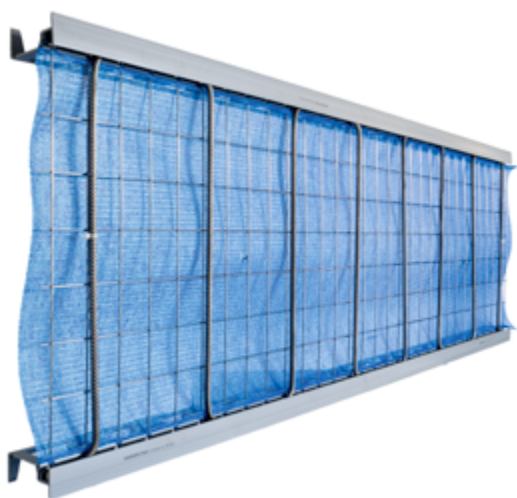

Sortimentsübersicht - FLATend

Artikel	Bezeichnung	Länge	Höhe
511410	FLATend 18	1.5 m	18 cm
511416	FLATend 20	1.5 m	20 cm
511417	FLATend 22	1.5 m	22 cm
511449	FLATend 24	1.5 m	24 cm
511418	FLATend 25	1.5 m	25 cm
511419	FLATend 28	1.5 m	28 cm
511420	FLATend 30	1.5 m	30 cm
511421	FLATend 32	1.5 m	32 cm
511450	FLATend 34	1.5 m	34 cm
511422	FLATend 35	1.5 m	35 cm
511452	FLATend 38	1.5 m	38 cm
511423	FLATend 40	1.5 m	40 cm
511451	FLATend 44	1.5 m	44 cm
511424	FLATend 45	1.5 m	45 cm
511454	FLATend 48	1.5 m	48 cm
511425	FLATend 50	1.5 m	50 cm
511439	Aufsteckprofil	2 m	Höhenergänzung bis 5 cm
511464	Aluminium-Nagel 3.5 x 65 mm		

Weitere Höhen (z. B. 26, 36, 42, 46 cm) werden durch das Aufsteckprofil ergänzt.
Andere Höhen auf Anfrage.

Zwischenhöhen, z. B. bei Gefällen, werden mit einem Aufsteckprofil flexibel ergänzt. Dieses ermöglicht eine temporäre Höhenerweiterung von bis zu 5 cm und wird vor der zweiten Betonieretappe wieder entfernt.