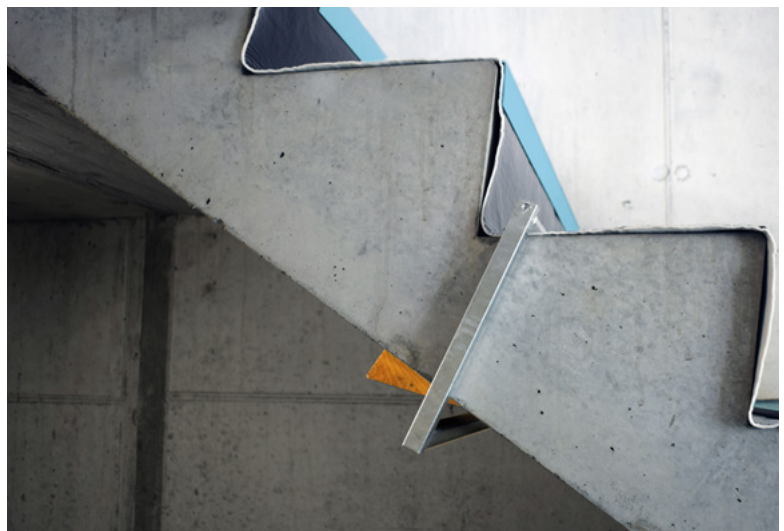

Detail:

1. Treppenschutz-Profil aus Hart-PVC, schlagfest
2. Mit aufklappbaren Laschen an beiden Enden.
   - Schenkelmasse 250 x 50 mm, Länge 1.2 m
   - Andere Längen erhältlich

Halterungsbügel aus Stahl verzinkt

- Öffnung 21 cm, Eingriffslänge 50 cm

Befestigung mit Bügel und Holzkeil