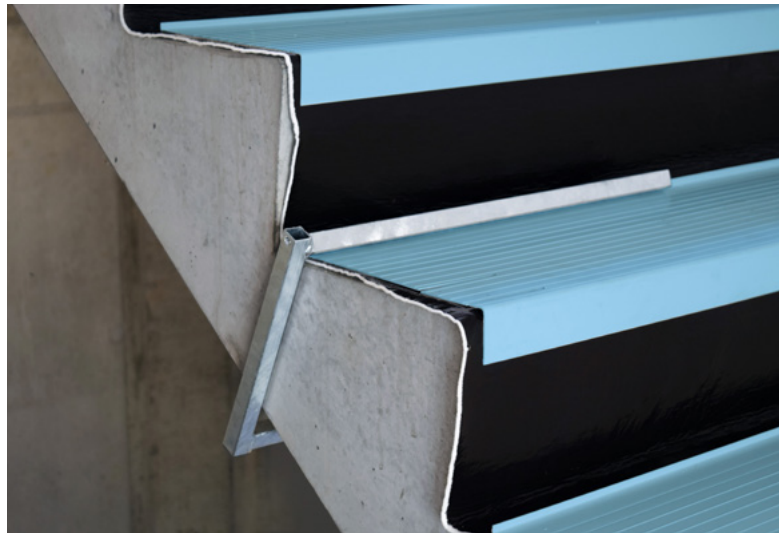

Sichere Methode für schöne Tritte

- ✓ Schnell auf Tritte verlegt
- ✓ Zuverlässiger Schlagschutz
- ✓ Wiederverwendbar

treppenschutz

Abdeckungssystem für Sichtbetontreppen

profilsager

plastic in form

profilsager ag

CH-5724 Dürrenäsch, Tel. +41 62 767 50 20, info@profilsager.com, www.profilsager.com

swiss made

Abdeckungssystem für Sichtbetontreppen

Der robuste Treppenschutz aus Hart-PVC schützt den Auftritt und die exponierte Kante verlässlich vor Schlägen.

- ✓ Schnell auf Tritte verlegt
- ✓ Zuverlässiger Schlagschutz
- ✓ Wiederverwendbar

Zwei Fixierformen:

- Verbindung der Treppenschutz-Profile mittels Verschrauben der Aufbieglasche an ein Kantholz.
 - Treppenschutz mittels zusätzlich erhältlichem Bügel und Holzkeil mit der Wange verspannen.
- Die beiden Fixiervarianten lassen sich kombinieren.

Fachgerechte Montage verhindert Betonverfärbungen:

- Oberste Lage Treppenschutzprofil
- Mittlere Lage Plastikfolie (nicht inkl.)
- Unterste Lage Bauvlies (nicht inkl.)

Detail:

- Treppenschutz-Profil aus Hart-PVC, schlagfest
- Mit aufklappbaren Laschen an beiden Enden.
 - Schenkelmasse 250 x 50 mm, Länge 1.2 m
 - Andere Längen erhältlich