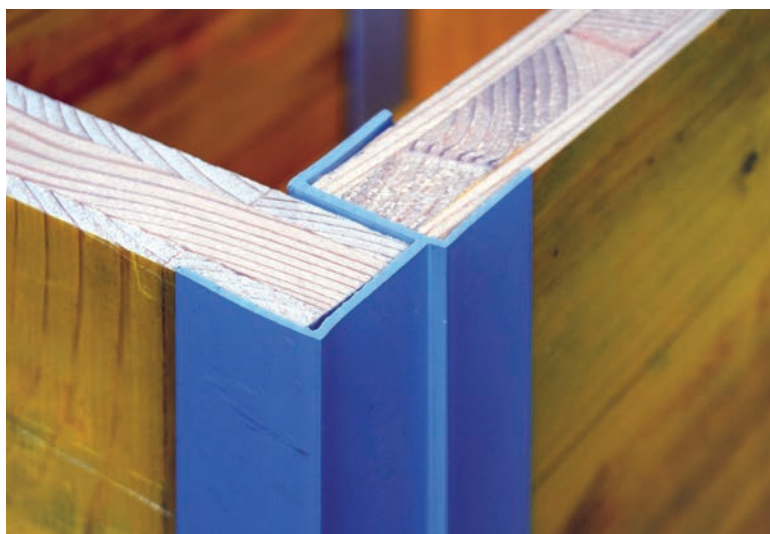

dégager rapidement l'évidement

Avec boxfix, vous obtenez un cadre pour évidements nettement plus simple à démonter qu'un cadre classique cloué. Une fois le béton durci, les panneaux de coffrage peuvent être retirés individuellement de l'évidement. boxfix facilite votre travail par une économie significative de temps et d'argent.

- ✓ assemblage simple en un cadre
- ✓ décoffrage rapide de l'évidement

Fixer les planches de coffrage dans le profil boxfix.

Application:

Les panneaux de coffrage découpés sont insérés dans les rainures du profil robuste en U double. boxfix maintient les éléments du cadre ensemble. (Si nécessaire, les panneaux de coffrage peuvent être fixés avec un clou dans les coins ou avec du ruban adhésif afin qu'ils restent bien en place.)

Application supplémentaire:

Maintenu avec un kit de fixation, le principe boxfix est également idéal pour couler des cubes de béton résiduel.