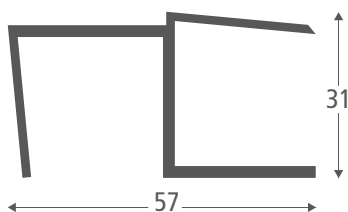

Section:

Détail:

barres à 2.5m
PVC dur