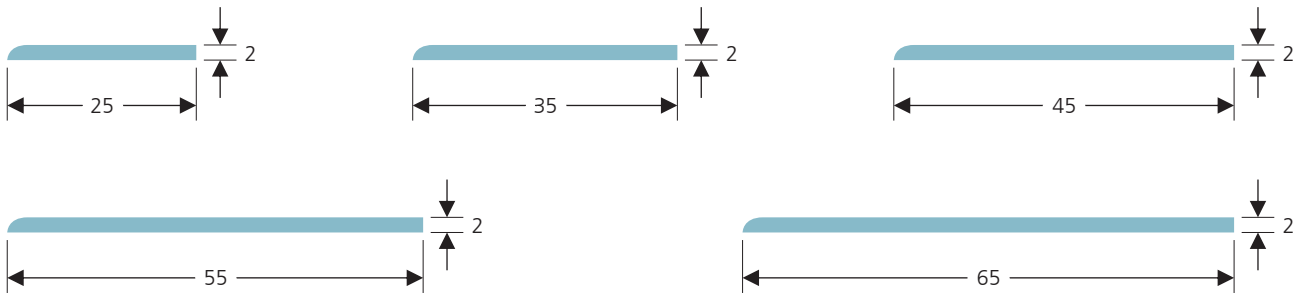

fensternebenprofile

profils auxiliaires de fenêtres
profili per serramenti

BKP/CFC/CCC 221.2

Abdeckprofile einseitig gerundet

Couvre-joints arrondis sur un côté
Profili di copertura con un lato arrotondato

Winkelprofil

Profil d'angle
Profili d'angolo

Federprofile

Profils ressort
Listelli di spessore

Äusseres Vertiefungsprofil

Profil d'évidement extérieur
Profilo con bombatura

fensternebenprofile

profils auxiliaires de fenêtres
profili per serramenti