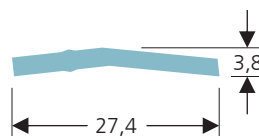

fensternebenprofile

profils auxiliaires de fenêtres
profili per serramenti

BKP/CFC/CCC 221.2

Abdeckprofile einseitig gerundet

Couvre-joints arrondis sur un côté
Profili di copertura con un lato arrotondato

Winkelprofil

Profil d'angle
Profili d'angolo

Federprofile

Profils ressort
Listelli di spessore

Äusseres Vertiefungsprofil

Profil d'évidement extérieur
Profilo con bombatura

fensternebenprofile

profils auxiliaires de fenêtres
profili per serramenti