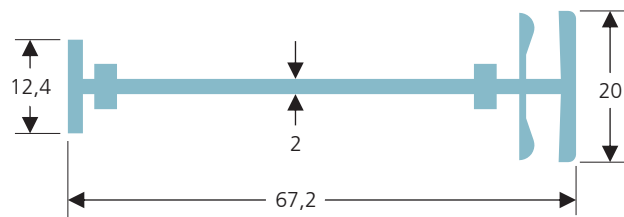

Winkelprofil

Profil d'angle
Profili d'angolo

Federprofile

Profils ressort
Listelli di spessore

Äusseres Vertiefungsprofil

Profil d'évidement extérieur
Profilo con bombatura

fensternebenprofile

profils auxiliaires de fenêtres
profili per serramenti

BKP/CFC/CCC 221.2

Wechselrahmen-Zusatzprofil

Profil complémentaire pour cadre interchangeable
Profilo per cornice per ristrutturazioni

Kombinations H-Feder 70

Profil ressort de combinaison H 70
Profilo H combinato 70